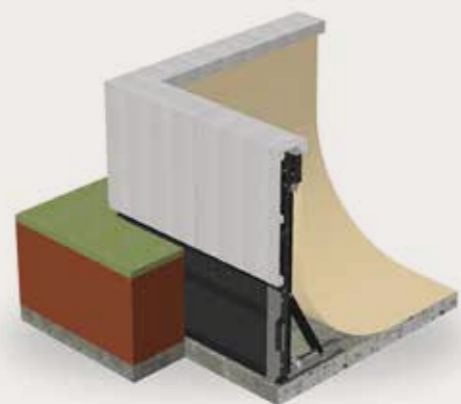

Semi-inground pools are characterised by their partial installation in the ground and they are ideal for those who want a minimal visual impact in the garden, without giving up to the advantages of an above-ground pool, such as greater safety and ease of keeping the water clean.

Piscine Laghetto with **DIVINA** has created a new generation of semi-inground pools that allow you to enjoy a deep pool (120 cm.), which can be accessorized like traditional ones but without the need for lengthy and impactful building work.

Divina, pool with a clean, well-defined design, become the absolute star of the outdoor space.

The technology is hidden under the cushions, in the integrated technical room.